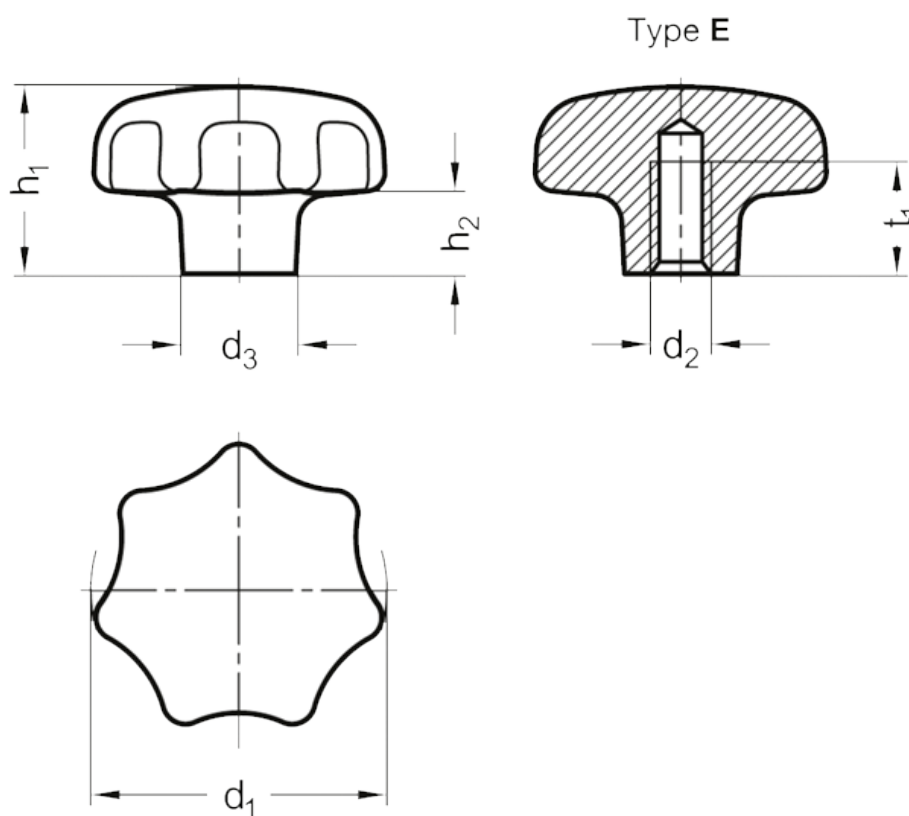

Varenummer: 206336A463M12EPL
Beskrivelse: E+G Stjernegreb GN 6336-A4-63-M12-E-PL
Poleret

Mål

d1	= 63
d2	= M 12
d3	= 20
h1	= 40
h2	= 19
t1 min.	= -
Vægt i (g)	= 395